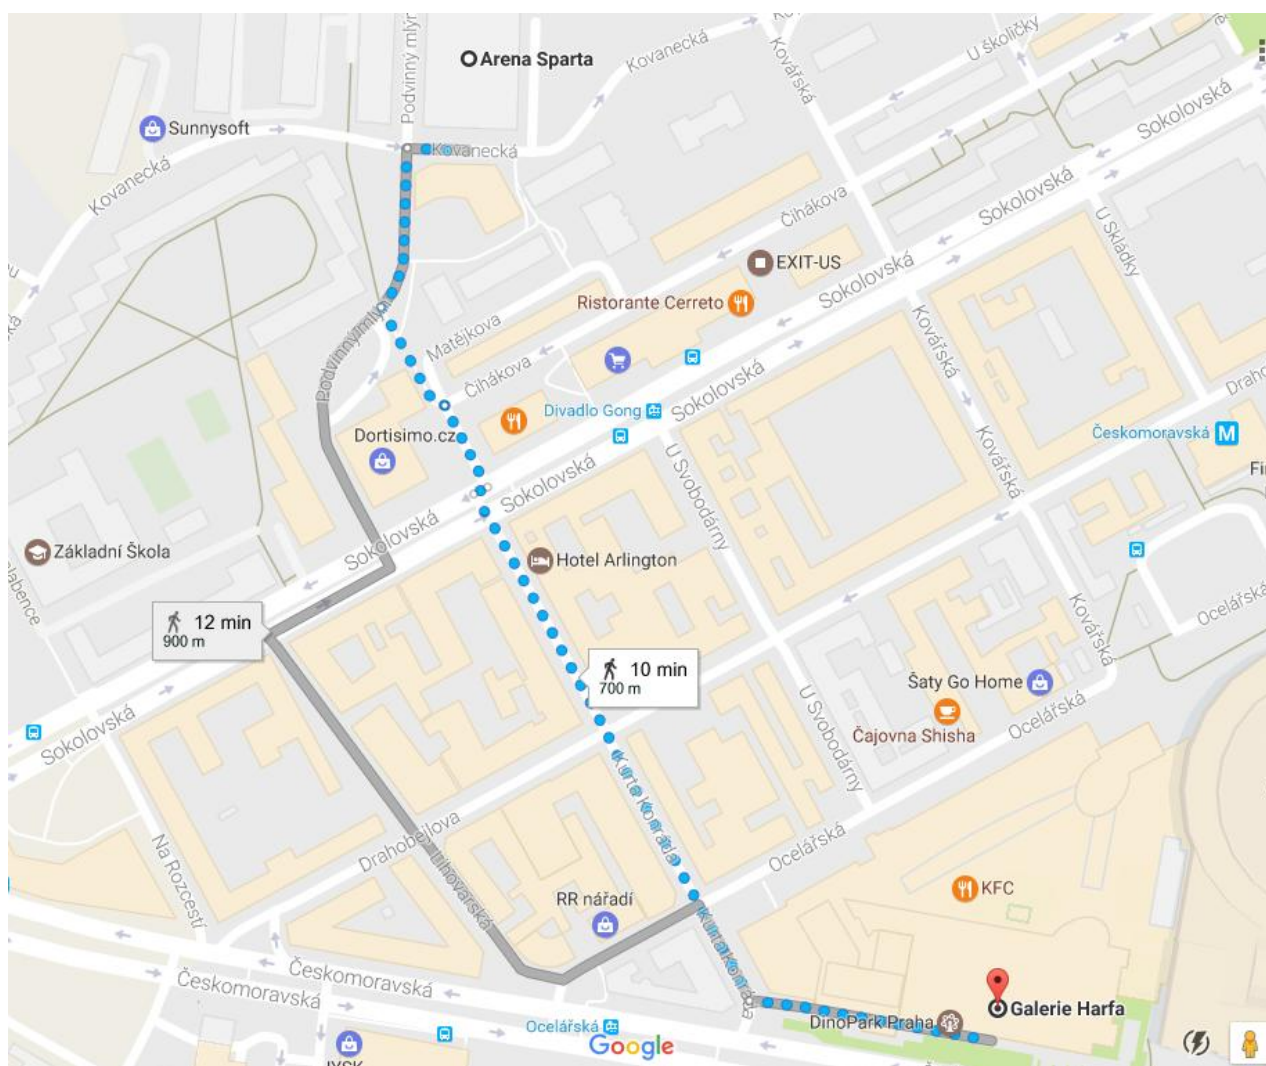

Nejblíže zastávky veřejné dopravy:

metro: stanice Českomoravská

tramvaj: stanice Divadlo Gong

autobus: stanice divadlo Gong

Parkování:

osobní automobily – parkoviště u haly je zdarma.

POZOR – KAPACITA PARKOVIŠŤ JE OMEZENA.

V případě naplnění parkoviště je možné parkovat

v nedalekém obchodním centru **Galerie HARFA** – zdarma!

Autobusy:

POZOR! PARKOVIŠŤE NEMÁ KAPACITU NA PARKOVÁNÍ AUTOBUSŮ.

Autobusy nesmějí stát v ulicích okolo haly. Je nutné tanečníky z autobusu před halou vyložit a odjet zpět k hotelu na parkoviště nebo na odstavná parkoviště.

Doprava do haly z hotelu DUO veřejnou dopravou:

Autobusem č. 152 ze stanice Střížkov – přímo před hotelem do stanice
Českomoravská /15 minut/ a odtud 7 min. chůze k hale